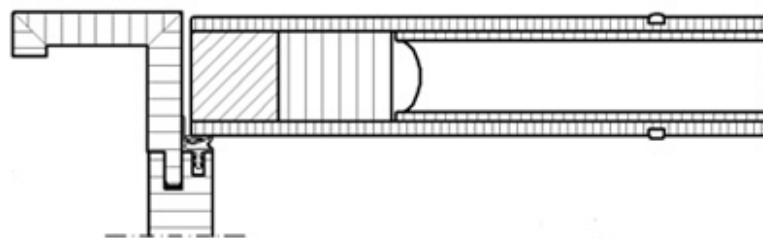

Modell **Innentüren**

Kategorie Türen

TECHNISCHE DATEN

Konstruktionsstärke 40 mm

Schallschutz bis 27 dB