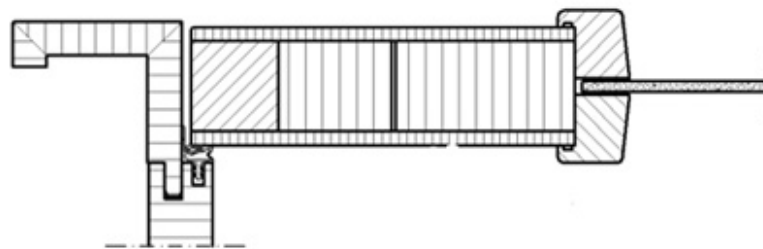

Modell **Innentüren**

Kategorie Türen

TECHNISCHE DATEN

Konstruktionsstärke 40 mm

Schallschutz bis 27 dB